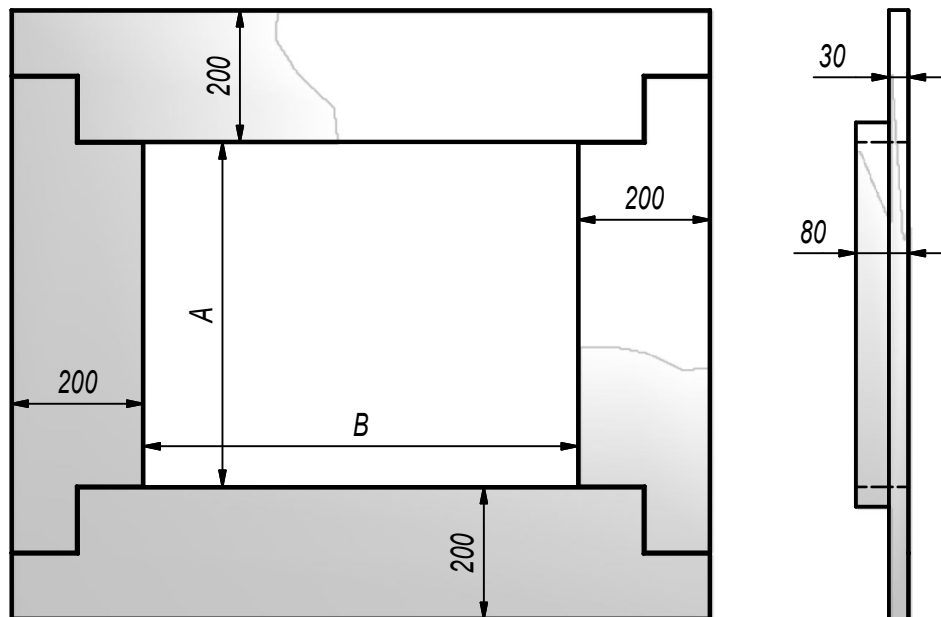

Rama kamienna EGO

Grubość kamienia: 30mm

Rama kamienna EGO	
Rodzaj kamienia:	

Wymiary [mm]	
A	
B	

Standardowe rodzaje kamienia:

BOTTICINO; BRECCIA SARDA; CARRARA;
CLASSICO TRAVERTYN; CREMA MARFIL; EMPERADOR BROWN;
EMPERADOR VENATO; FOSSIL WHITE; ROSSO ALICANTE

Uwagi:.....

Odebrał (handlowiec)	Zatwierdził	Data	Numer ZO
----------------------	-------------	------	----------

Wypełnia pracownik firmy Kratki.pl

Rama kamienna EGO

Grubość kamienia: 30mm

Rama kamienna EGO	
Rodzaj kamienia:	