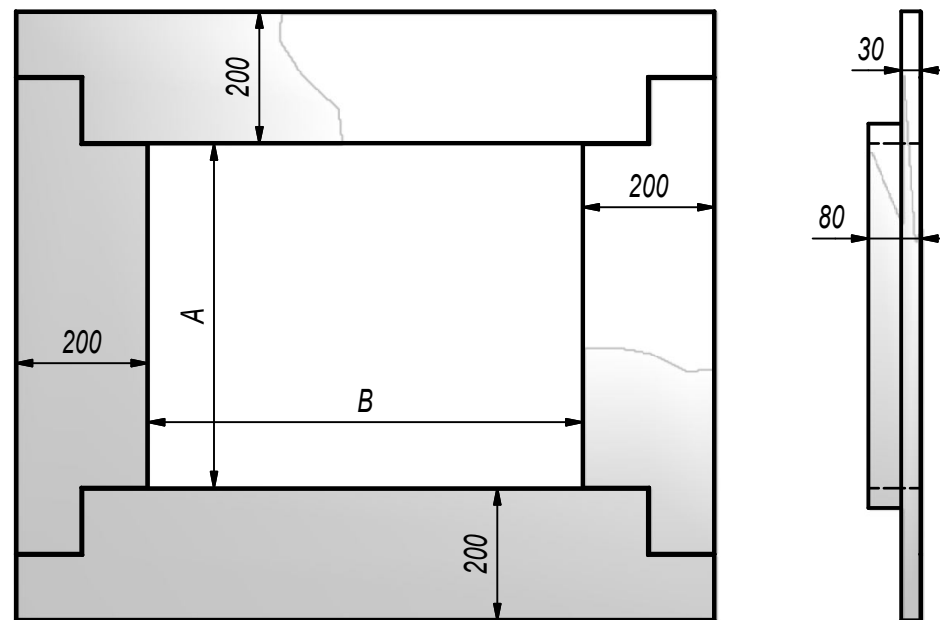

Rama kamienna EGO

Grubość kamienia: 30mm

Rama kamienna EGO	
Rodzaj kamienia:	

Wymiary [mm]	
A	
B	

Standardowe rodzaje kamienia:

BOTTICINO; BRECCIA SARDA; CARRARA;
CLASSICO TRAVERTYN; CREMA MARFIL; EMPERADOR BROWN;
EMPERADOR VENATO; FOSSIL WHITE; ROSSO ALICANTE

Uwagi:.....

Odebrał (handlowiec)	Zatwierdził	Data	Numer ZO
----------------------	-------------	------	----------

Wypełnia pracownik firmy Kratki.pl

Rama kamienna EGO

Grubość kamienia: 30mm

Rama kamienna EGO	
Rodzaj kamienia:	