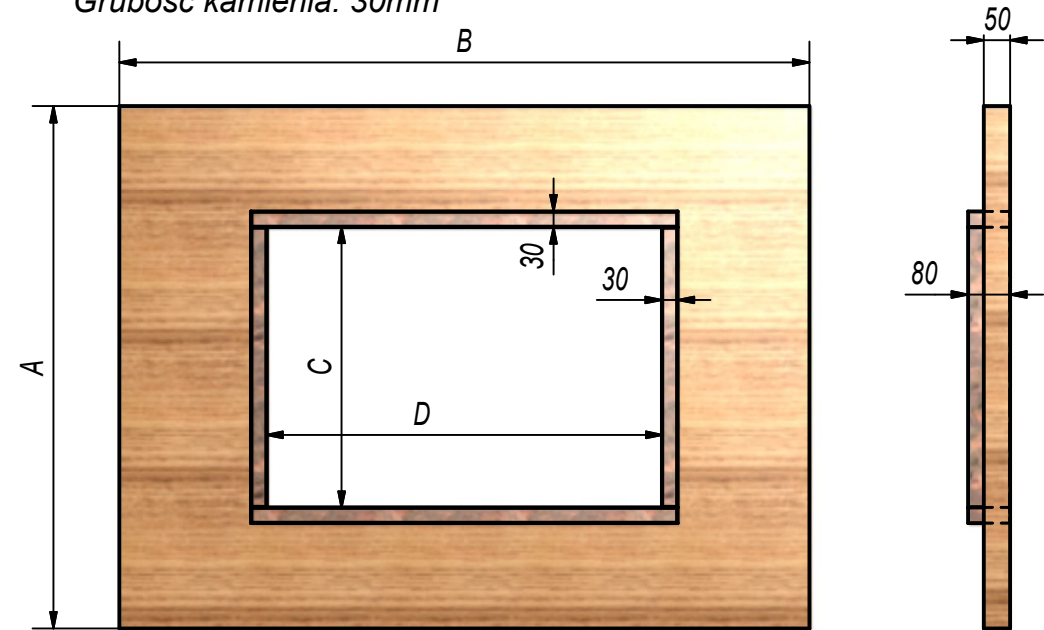

Grubość kamienia: 30mm

RAMA PORTALOWA z kamieniem

Kolor ramy:

Rodzaj kamienia:

Standardowe kolory ram:

ZEBRANO JASNE; ZEBRANO CIEMNE; WENGE;
TEAK; ORZECH AMERYKAŃSKI; ORZECH;
KRWISTE DRZEWO; HEBAN; BRIOLE-LIMBA