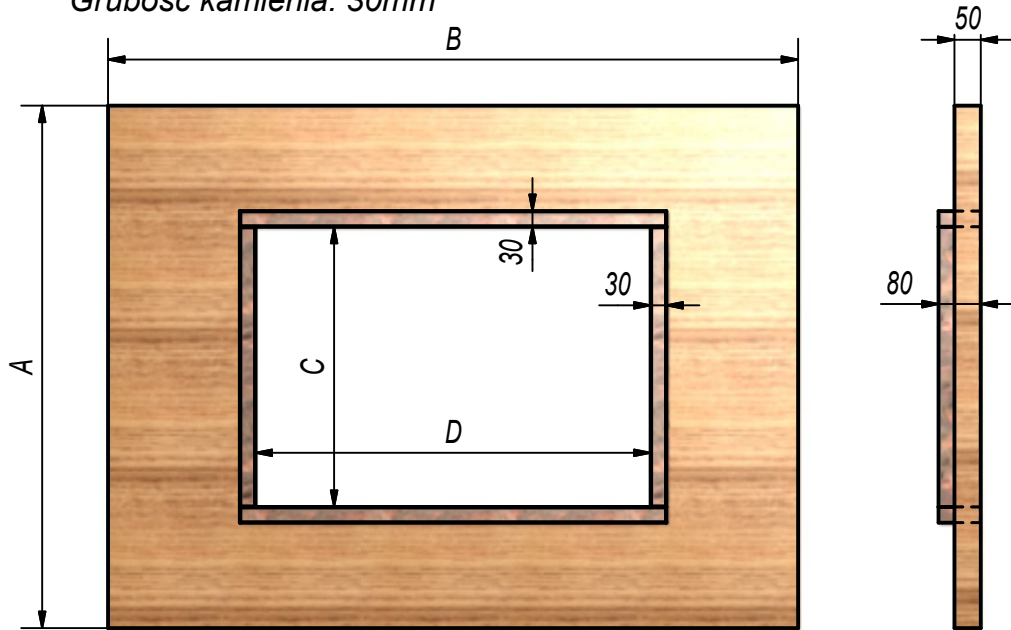

Rama Portalowa z kamieniem izolującym

Grubość kamienia: 30mm

RAMA PORTALOWA z kamieniem

Kolor ramy:

Rodzaj kamienia:

Standardowe kolory ram:

ZEBRANO JASNE; ZEBRANO CIEMNE; WENGE;
TEAK; ORZECH AMERYKAŃSKI; ORZECH;
KRWISTE DRZEWO; HEBAN; BRIOLE-LIMBA