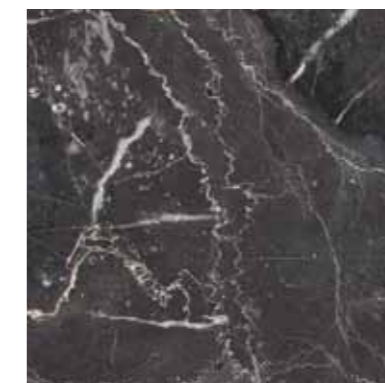

BOTTICINO CLASSICO

CREMA MARFIL

PIASKOWIEC ŻŁOBIONY

TRAVERTINO NAVONA

IMPERIAL GOLD
PŁOMIENIOWANY

IMPERIAL GOLD

FOREST GREEN

FOREST BROWN

EMPERADOR BROWN

PADANG DARK JASNY

PADANG DARK CIEMNY

INDIAN BLACK
PŁOMIENIOWANY

BIANCO AVORIO

CAFFE LATTE

TRAVERTINO CLASSICO

TRAVERTINO NOCE

PIASKOWIEC RAINBOW

MARRON PERSIANO

MORGAN BLACK

EMPERADOR VENATO

MATRIX

SUPREME BLACK

TRAVERTINO CLASSICO
SZCZOTKOWANY

BRECCIA SARDA

Natürlicher Stein, der für sich eigene charakteristische Strukturmerkmale aufweist. Deswegen können die Abtönungen und Farbstreifen jeweils abweichend sein. Die grundlegende Charakteristik soll man als annäherndes Beispiel betrachten.