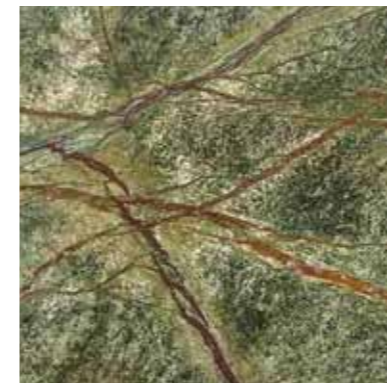

BOTTICINO CLASSICO

CREMA MARFIL

PIASKOWIEC ŻŁOBIONY

TRAVERTINO NAVONA

IMPERIAL GOLD
PŁOMIENIOWANY

IMPERIAL GOLD

FOREST GREEN

FOREST BROWN

EMPERADOR BROWN

PADANG DARK JASNY

PADANG DARK CIEMNY

INDIAN BLACK
PŁOMIENIOWANY

BIANCO AVORIO

CAFFE LATTE

TRAVERTINO CLASSICO

TRAVERTINO NOCE

Natürlicher Stein, der für sich eigene charakteristische Strukturmerkmale aufweist. Deswegen können die Abtönungen und Farbstreifen jeweils abweichend sein. Die grundlegende Charakteristik soll man als annäherndes Beispiel betrachten.

Натуральный камень, имеет уникальные особенности для данной slaby материала. Поэтому оттенки и пятна происходящие в фотографиях могут отличаться от камня предназначенного для продажи. Цветы камня следует рассматривать как приближительные.