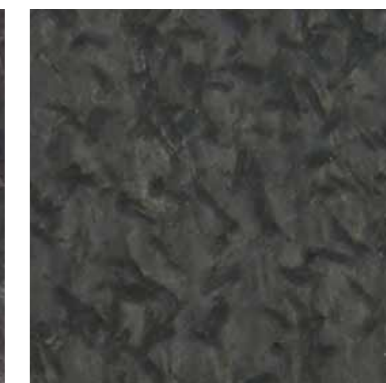

PIASKOWIEC RAINBOW

MARRON PERSIANO

MORGAN BLACK

EMPERADOR VENATO

MATRIX

SUPREME BLACK

TRAVERTINO CLASSICO
SZCZOTKOWANY

BRECCIA SARDA

PIASKOWIEC TEAK

GIALLO PERSIANO

ROSSO PERSIANO

ROSSO ALICANTE

CARRARA VENATINO

PIASKOWIEC
PIETRA SERENA

WHITE VEIN

MARRON KONGO

STAR GALAXY

INDIAN BLACK

Naturalny kamień, posiada unikalne cechy charakterystyczne dla danej slaby materiału. Dlatego odcienie, użyczenia i plamy występujące na zdjęciach mogą odbiegać od kamienia znajdującego się w sprzedaży. Przedstawioną kolorystykę należy traktować jako przybliżoną.

Natürlicher Stein, der für sich eigene charakteristische Strukturmerkmale aufweist. Deswegen können die Abtönungen und Farbstreifen jeweils abweichend sein. Die grundlegende Charakteristik soll man als annäherndes Beispiel betrachten.