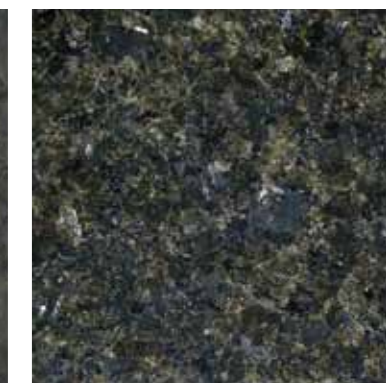

PIASKOWIEC RAINBOW

MARRON PERSIANO

MORGAN BLACK

EMPERADOR VENATO

MATRIX

SUPREME BLACK

TRAVERTINO CLASSICO
SZCZOTKOWANY

BRECCIA SARDA

PIASKOWIEC TEAK

GIALLO PERSIANO

ROSSO PERSIANO

ROSSO ALICANTE

CARRARA VENATINO

PIASKOWIEC
PIETRA SERENA

WHITE VEIN

MARRON KONGO

STAR GALAXY

INDIAN BLACK

Naturalny kamień, posiada unikalne cechy charakterystyczne dla danej slaby materiału. Dlatego odcienie, użyczenia i plamy występujące na zdjęciach mogą odbiegać od kamienia znajdującego się w sprzedaży. Przedstawioną kolorystykę należy traktować jako przybliżoną.

Natürlicher Stein, der für sich eigene charakteristische Strukturmerkmale aufweist. Deswegen können die Abtönungen und Farbstreifen jeweils abweichend sein. Die grundlegende Charakteristik soll man als annäherndes Beispiel betrachten.