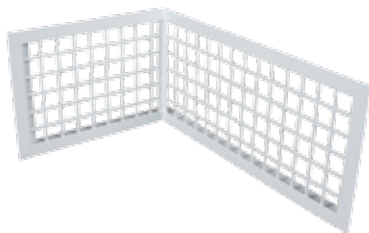

Kratka Miła Tunel

12x90, 14x113,2

KRATKI LUFT

WYMIARY KRATEK

Kratki Luft

6x40, 6x60, 6x80, 6x100

KRATKI NA ZAMÓWIENIE

Wykonujemy kratki na zamówienie według indywidualnego projektu Klienta. Kratki dostępne są według standardowych kolorów z naszej oferty.

Jeżeli jesteście Państwo zainteresowani tym lub innym podobnym produktem prosimy o kontakt.

DOŚTĘPNE WYMIARY KRATEK

Wymiar	Wymiar kieszeni (mm)	Wymiar kratki prostych (mm)	Wymiar kratki prostych z żaluzją (mm)	Kratka Diana	Kratka Diana z żaluzją	Kratka Rustyk	Kratka Rustyk z żaluzją	Kratka Oskar	Kratka Oskar z żaluzją
11x11	86x86	106x106	-	116x116	-	116x116	-	116x116	-
11x17	86x152	106x170	-	116x175	-	116x175	-	116x175	-
11x24	86x217	107x236	-	117x245	-	117x245	-	117x245	-
11x32	86x287	106x307	-	116x316	-	116x316	-	116x316	-
11x42	86x397	107x417	-	116x425	-	116x425	-	116x425	-
17x17	152x152	170x170	170x170	177x177	177x177	177x177	177x177	177x177	177x177
17x30	152x275	170x301	170x301	177x301	177x301	177x301	177x301	177x301	177x301
17x37	141x351	170x370	170x370	177x377	177x377	177x377	177x377	177x377	177x377
17x49	141x456	170x481	170x481	177x483	177x483	177x483	177x483	177x483	177x483
22x22	200x200	220x220	220x220	220x220	220x220	220x220	220x220	220x220	220x220
22x30	200x275	220x300	220x300	-	-	-	-	-	-
22x37	200x351	220x370	220x370	-	-	-	-	-	-
22x45	200x426	220x450	220x450	-	-	-	-	-	-