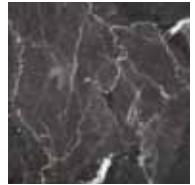

Obudowa kominkowa: Etna, marmur blat/belka górna: Emperador Venato, cokół, boki: Travertino Classico szczotkowany, belka kominkowa frezowana

Obudowy kominkowe rustykalne

AMORE

BELLA

RIMINI

ETNA

MILANO

RAMY PORTALOWE

FOREST BROWN

Naturalny kamień, posiada unikalne cechy charakterystyczne dla danej słaby materiału. Dlatego odcienie, użyczenia i plamy występujące na zdjęciach mogą odbiegać od kamienia znajdującego się w sprzedaży. Przedstawioną kolorystykę należy traktować jako przybliżoną.

MARRON PERSIANO

MORGAN BLACK

CARRARA VENATINO

PIASKOWIEC
PIETRA SERENA

WHITE VEIN

PADANG DARK JASNY

PADANG DARK CIEMNY

INDIAN BLACK
PŁOMIENIOWANY