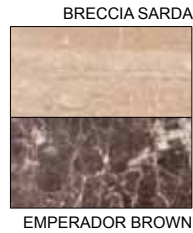

KOMINKI

Mowl. Bal

OBUDOWY KOMINKOWE

kratki.pl
kominki • kratki • akcesoria

OBUDOWY RUSTYKALNE

Obudowa kominkowa: Bella, marmur blat/belka górna: Rosso Verona, cokół, boki: Giallo Reno, belka kominkowa frezowana

Obudowa kominkowa: Etna, marmur blat/belka górna: Emperador Venato, cokół, boki: Travertino Classico szczotkowany, belka kominkowa frezowana

Obudowy kominkowe rustykalne

AMORE

BELLA

RIMINI

ETNA

MILANO

RAMY PORTALOWE