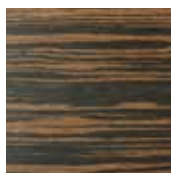

KOMINKI

Mowl. Bal

OBUDOWY KOMINKOWE

kratki.pl
kominki • kratki • akcesoria

OBUDOWY RUSTYKALNE

Obudowa kominkowa: Bella, marmur blat/belka górna: Rosso Verona, cokół, boki: Giallo Reno, belka kominkowa frezowana

Obudowa kominkowa: Etna, marmur blat/belka górna: Emperador Venato, cokół, boki: Travertino Classico szczotkowany, belka kominkowa frezowana

Obudowy kominkowe rustykalne

AMORE

BELLA

RIMINI

ETNA

MILANO

RAMY PORTALOWE

Okleiny standardowe

HEBAN

WENGE

ZEBRANO JASNE

ZEBRANO CIEMNE

Pozostałe okleiny dostępne na zamówienie

ORZECH AMERYKAŃSKI

ORZECH

FOREST BROWN

Naturalny kamień, posiada unikalne cechy charakterystyczne dla danej słaby materiału. Dlatego odcienie, użyczenia i plamy występujące na zdjęciach mogą odbiegać od kamienia znajdującego się w sprzedaży. Przedstawioną kolorystykę należy traktować jako przybliżoną.