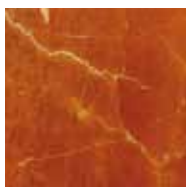

wkład kominkowy Oliwia bok prawy, kamień Star Galaxy

POZOSTAŁE KAMIEŃ DOSTĘPNE W OFERCIE

PIASKOWIEC
ŻŁOBIONY

BIANCO AVORIO

CAFFE LATTE

TRAVERTINO CLASSICO
SZCZOTKOWANY

PIASKOWIEC TEAK

TRAVERTINO NAVONA

IMPERIAL GOLD
PŁOMIENIOWANY

IMPERIAL GOLD

TRAVERTINO NOCE

PIASKOWIEC RAINBOW

GIALLO PERSIANO

ROSSO PERSIANO

ROSSO ALICANTE

FOREST GREEN

FOREST BROWN

Naturalny kamień, posiada unikalne cechy charakterystyczne dla danej słaby materiału. Dlatego odcienie, użyczenia i plamy występujące na zdjęciach mogą odbiegać od kamienia znajdującego się w sprzedaży. Przedstawioną kolorystykę należy traktować jako przybliżoną.