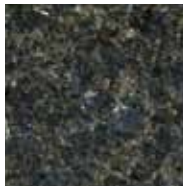

SUPREME
BLACK