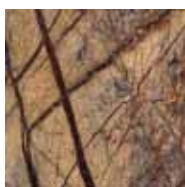

IMPERIAL GOLD
PŁOMIENIOWANY

IMPERIAL GOLD

TRAVERTINO NOCE

PIASKOWIEC RAINBOW

GIALLO PERSIANO

ROSSO PERSIANO

ROSSO ALICANTE

FOREST GREEN

FOREST BROWN

Naturalny kamień, posiada unikalne cechy charakterystyczne dla danej słaby materiału. Dlatego odcienie, użyczenia i plamy występujące na zdjęciach mogą odbiegać od kamienia znajdującego się w sprzedaży. Przedstawioną kolorystykę należy traktować jako przybliżoną.